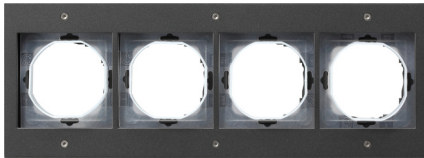

Abdeckrahmen Gira TX_44

Abdeckrahmen Gira TX_44

Anthrazit

Artikelnummer 021467

EAN 4010337214670

4fach

Merkmale:

Hinweise:

Lieferumfang:
- Mit Dichtungsflansch.

Lieferumfang:

- Bruchsicher.

Zubehör:

Artikelklassifizierung gemäß ETIM 7.0

ETIM Klasse
EC000007

Abdeckrahmen

ETIM Merkmale:	
Anzahl der Einheiten	4
Montagerichtung	horizontal und vertikal
Anzahl der Einheiten horizontal	4
Anzahl der Einheiten vertikal	4
Mit Montagerahmen	Nein
Geeignet für Unterputz-Installation	Ja
Geeignet für Unterflurkanaldose	Nein
Geeignet für Geräteeinbaukanal	Nein
Geeignet für Einbauinstallation	Nein
Textfeld/Beschriftungsfläche	Nein
Werkstoff	Kunststoff
Werkstoffgüte	Thermoplast
Halogenfrei	Ja
Oberfläche	lackiert
Farbe	anthrazit
Farbe (benutzerdefiniert)	Anthrazit
Transparent	Nein
Mit Klappdeckel	Nein
Schutzart (IP)	IP44
Befestigungsart	Klemmbefestigung