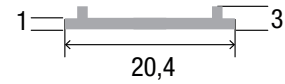

# LED Profil Cover XL Frosted 2m

Art. Nr.: SLP00D

ALL TOGETHER BRILLIANT

Material	Polycarbonat
Lichtdurchlässigkeit (%)	75
UV-Beständigkeit	nein
Schutzart (IP)	65
Maße (LxBxT/mm)	2000x20,4x3
EAN Code	2000000047027

## DETAILS

Überlängen auf Anfrage bis zu 6m erhältlich

SMARTLED Abdeckungen können nach Kundenwunsch auf die gewünschte Länge zugeschnitten werden.

## Kompatibel mit

			
SLPR/1D-3 LED Profil Roma XL 3m	BSLPR/1D-3 LED Profil Roma XL schwarz 3m	SLPI3 LED Profil Inferno 3m	BSLPI3 LED Profil Inferno schwarz 3m
			
SLPVE LED Profil Versailles 2m	BSLPVE LED Profil Versalles schwarz 2m	SLPS/1D LED Profil Sophia XL 2m	BSLPS/1D LED Profil Sophia XL schwarz 2m
			
SLPB/1D LED Profil Berlin XL 2m	BSLPB/1D LED Profil Berlin XL schwarz 2m	SLPP/1D LED Profil Paris XL 2m	